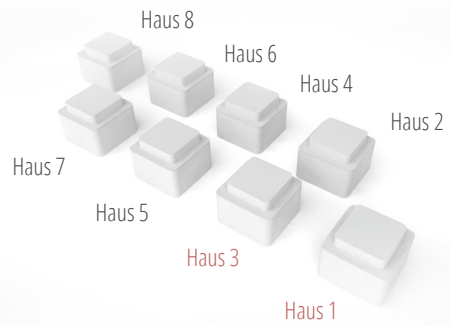

# Grundrissplan Typ A – Haus 1/3 Untergeschoss

M\_1:150

Wohnüberbauung in Fislisbach/AG  
[www.musterlee.ch](http://www.musterlee.ch)

musterlee