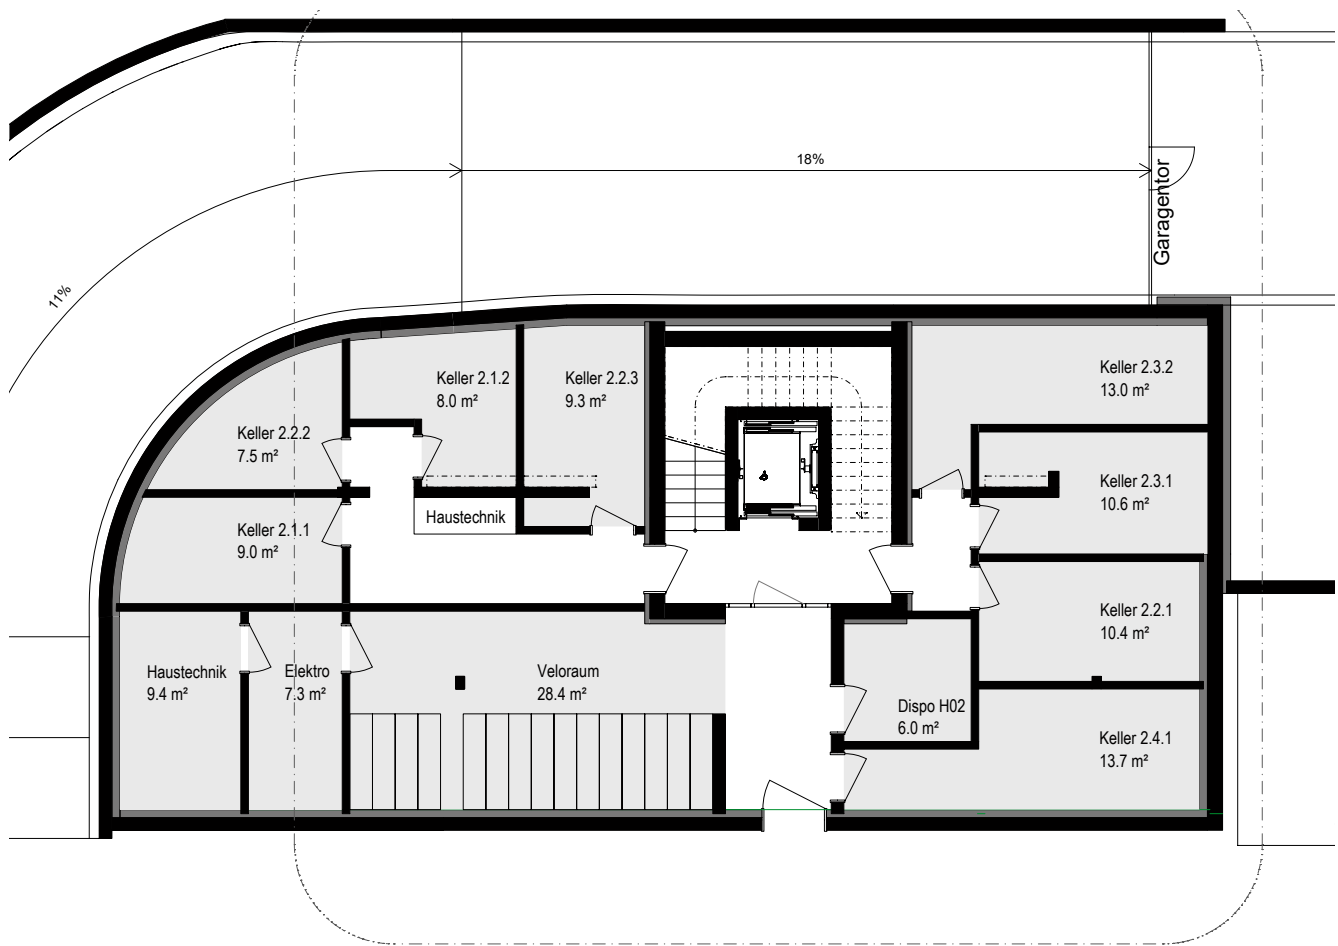

musterlee

Grundrissplan Typ B – Haus 2 Untergeschoss

M_1:150

Wohnüberbauung in Fislisbach/AG
www.musterlee.ch