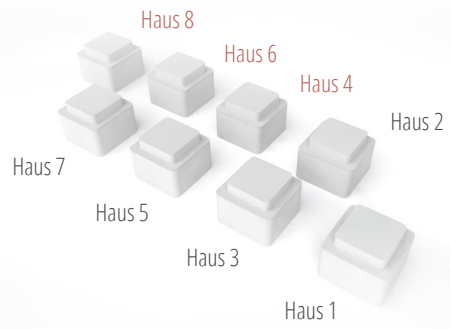

musterlee

Grundrissplan Typ B – Haus 4/6/8 Untergeschoss

M_1:150