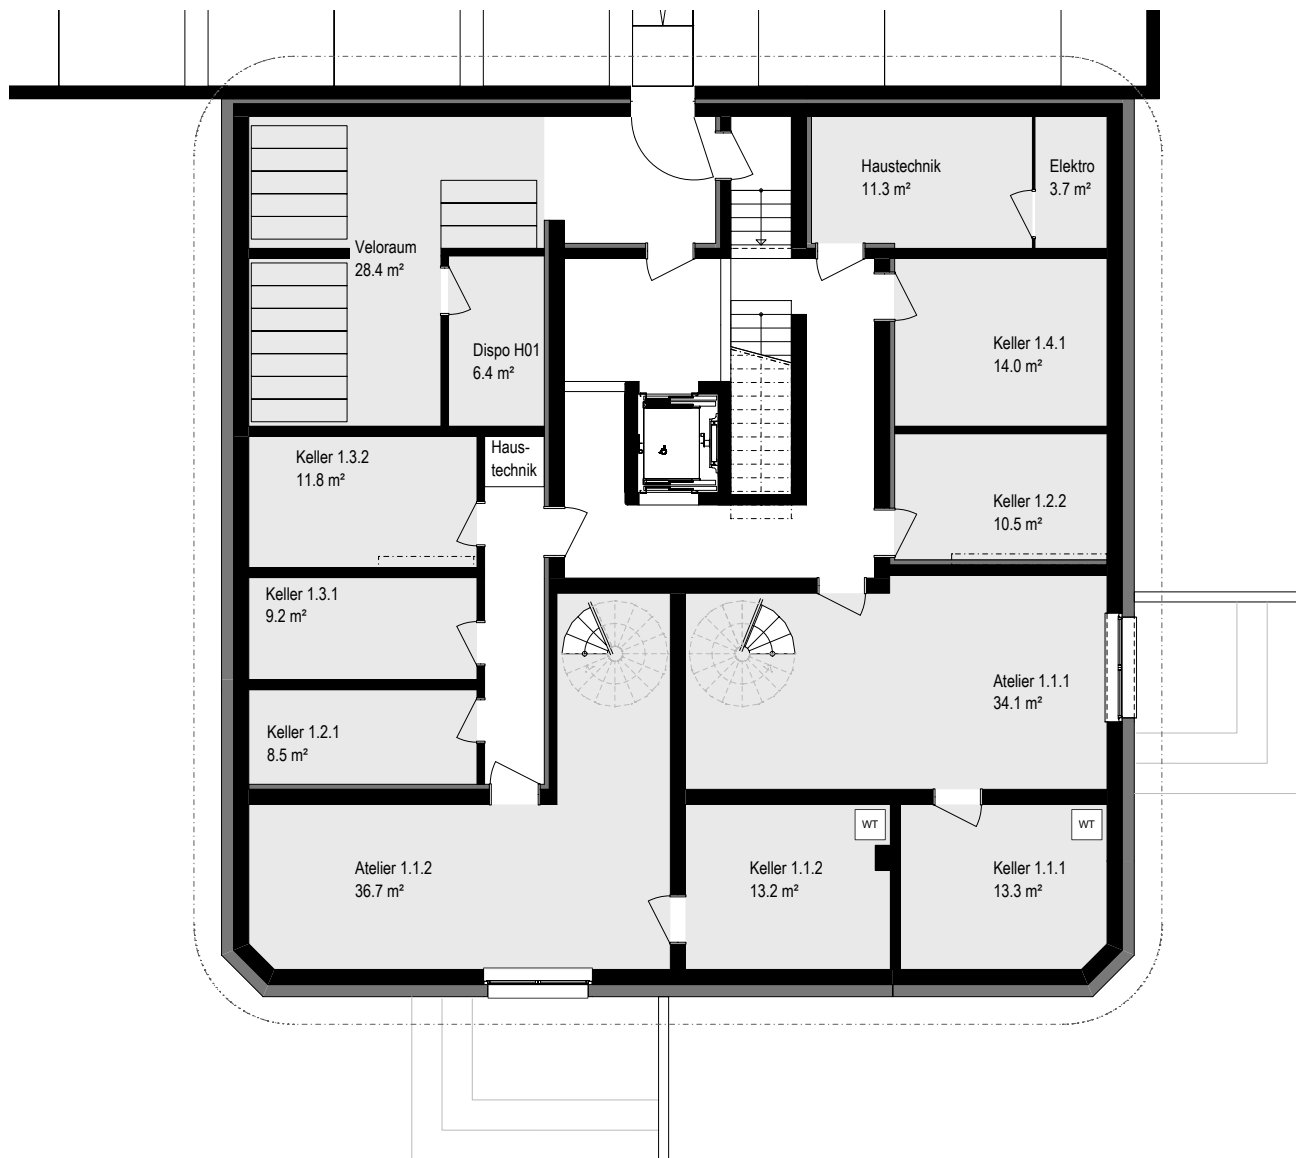

# Grundrissplan Typ A – Haus 1/3 Untergeschoss

M\_1:150

Wohnüberbauung in Fislisbach/AG  
[www.musterlee.ch](http://www.musterlee.ch)

musterlee

# Grundrissplan Typ A – Haus 5/7 Untergeschoss

M\_1:150

Wohnüberbauung in Fislisbach/AG  
[www.musterlee.ch](http://www.musterlee.ch)

musterlee

# Grundrissplan Typ B – Haus 4/6/8 Untergeschoss

M\_1:150

musterlee