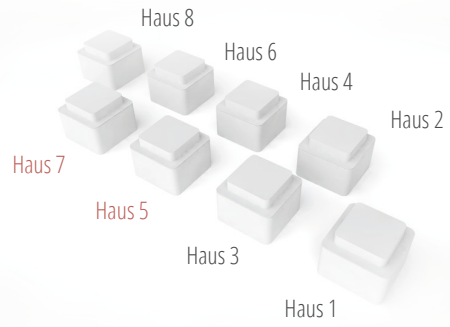

musterlee

Grundrissplan Typ A – Haus 5/7 Untergeschoss

M_1:150

Wohnüberbauung in Fislisbach/AG
www.musterlee.ch