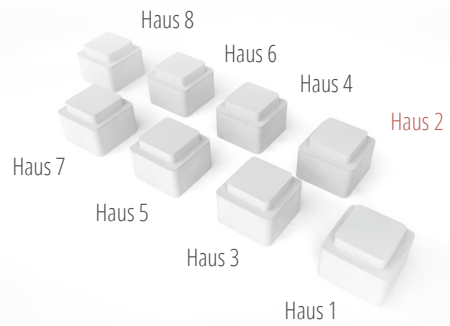

musterlee

Grundrissplan Typ B – Haus 2 Untergeschoss

M_1:150

Wohnüberbauung in Fislisbach/AG
www.musterlee.ch