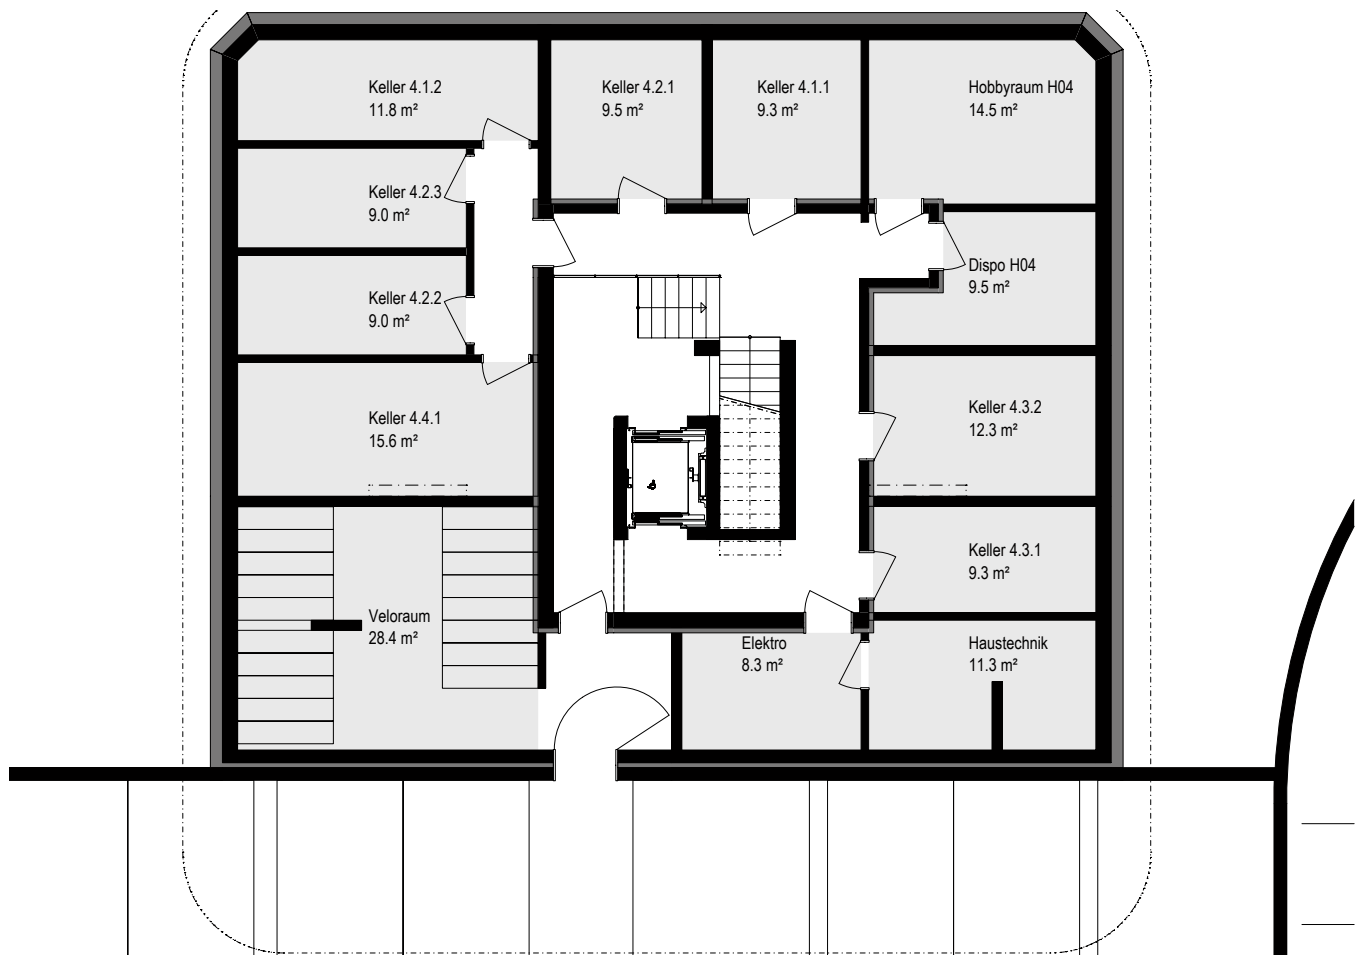

# Grundrissplan Typ A – Haus 1/3 Untergeschoss

M\_1:150

Wohnüberbauung in Fislisbach/AG  
[www.musterlee.ch](http://www.musterlee.ch)

musterlee

# Grundrissplan Typ A – Haus 5/7 Untergeschoss

M\_1:150

Wohnüberbauung in Fislisbach/AG  
[www.musterlee.ch](http://www.musterlee.ch)

musterlee

# Grundrissplan Typ B – Haus 4/6/8 Untergeschoss

M\_1:150

musterlee